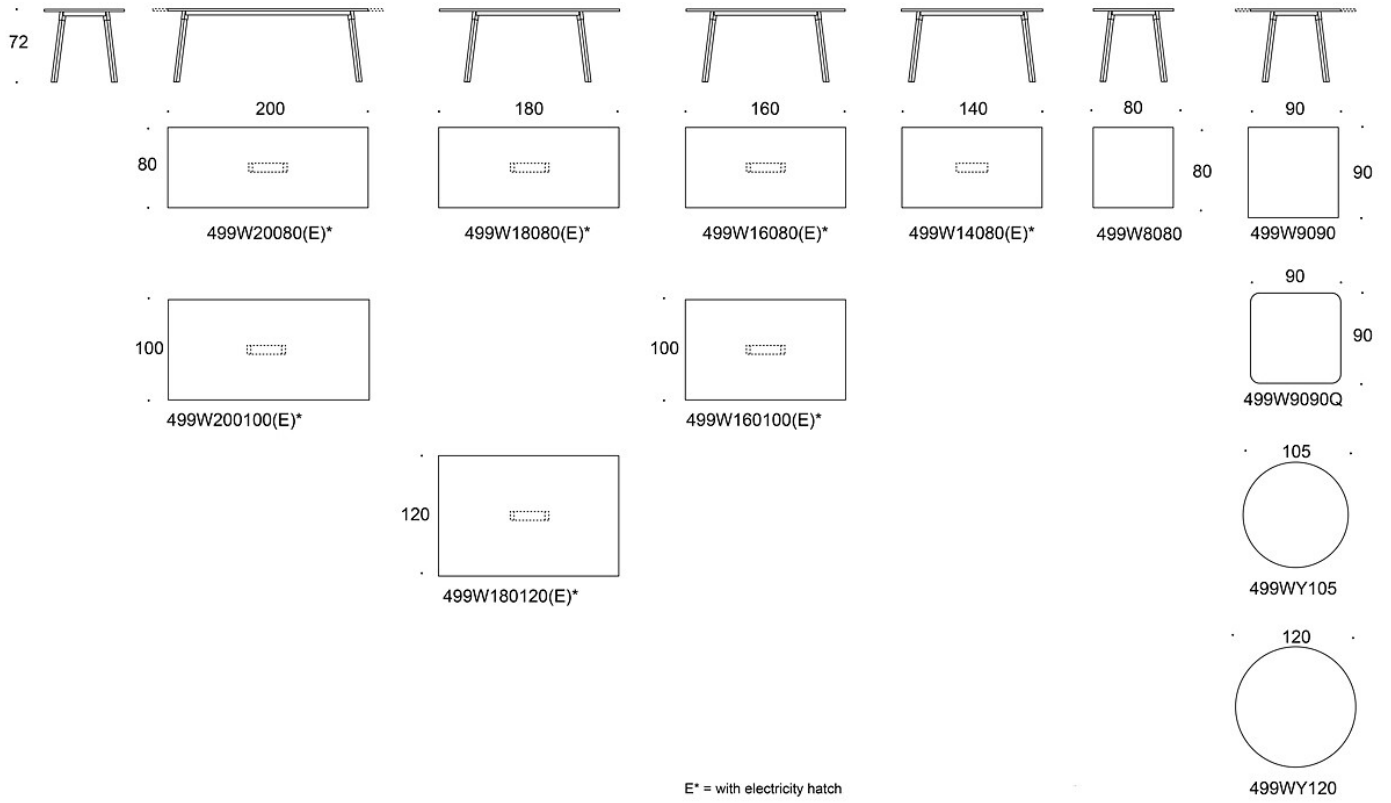

Nomad Lamp 01 -valaisin, musta, vihreä, punainen tai harmaa

OMINAISUUDET:

Varusteluvaihtoehdot sähköluukkuun:

Lyhyt luukku 30 cm:

- 3 x virta

- 2 x virta + 2 x USB-A + 2 x USB-C

Pitkä luukku 60 cm:

- 5 x virta + 2 x USB-A + 2 x USB-C

- 5 x virta + 1 x USB-A + 1 x USB-C + 1 x HDMI + 2 x RJ45 + 1 x USB-C (data)

HIILIJALANJÄLKI:

Alku 499W, ø120: 21,66 kg CO₂e

Mittapiirros:

Mittapiirros 2: