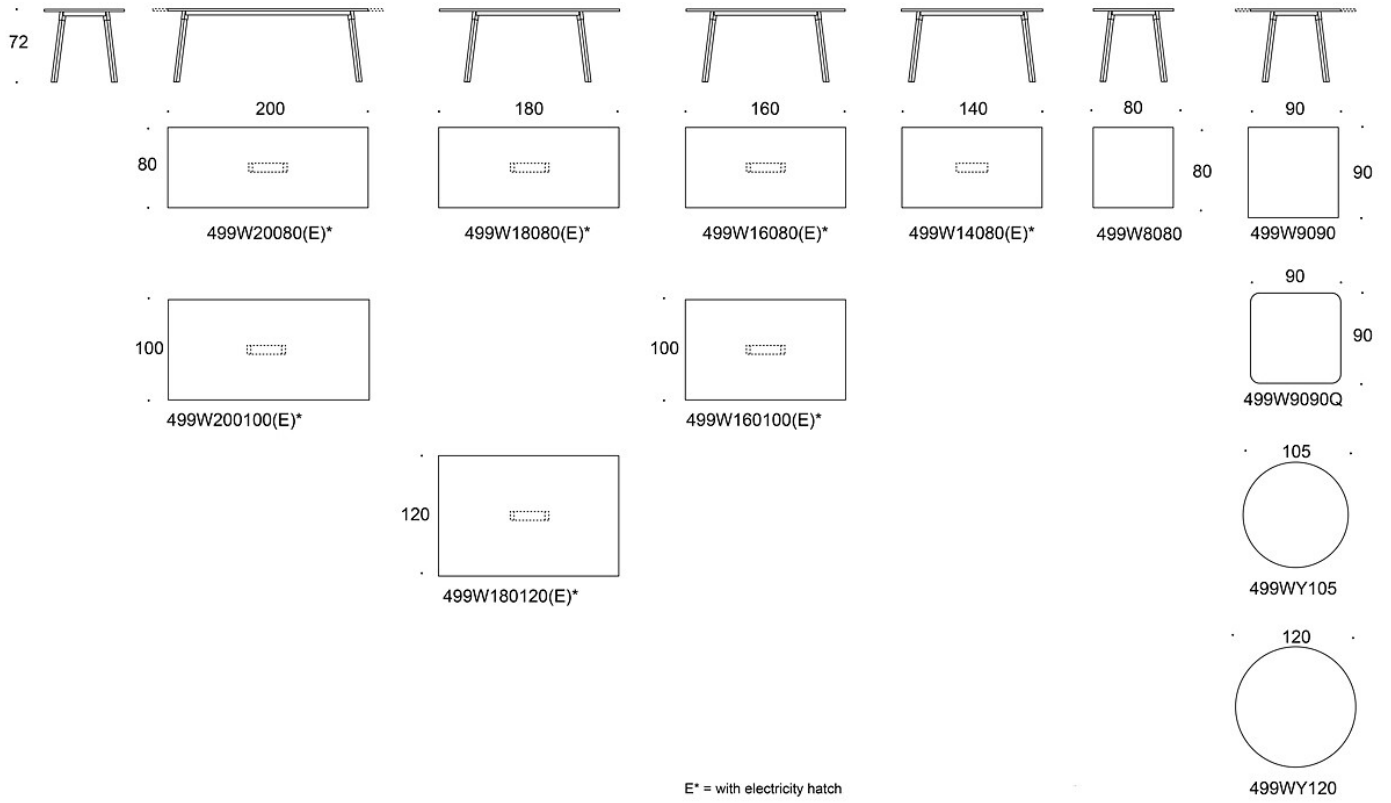

Nomad Strip 03 tai 05 -latauspisteet, musta, vihreä, punainen tai harmaa

Nomad Lamp 01 -valaisin, musta, vihreä, punainen tai harmaa

---

**OMINAISUUDET:**

**Varusteluvaihtoehdot sähköluukkuun:**

**Lyhyt luukku 30 cm:**

- 3 x virta

- 2 x virta + 2 x USB-A + 2 x USB-C

**Pitkä luukku 60 cm:**

- 5 x virta + 2 x USB-A + 2 x USB-C

- 5 x virta + 1 x USB-A + 1 x USB-C + 1 x HDMI + 2 x RJ45 + 1 x USB-C (data)

---

**HIILIJALANJÄLKI:**